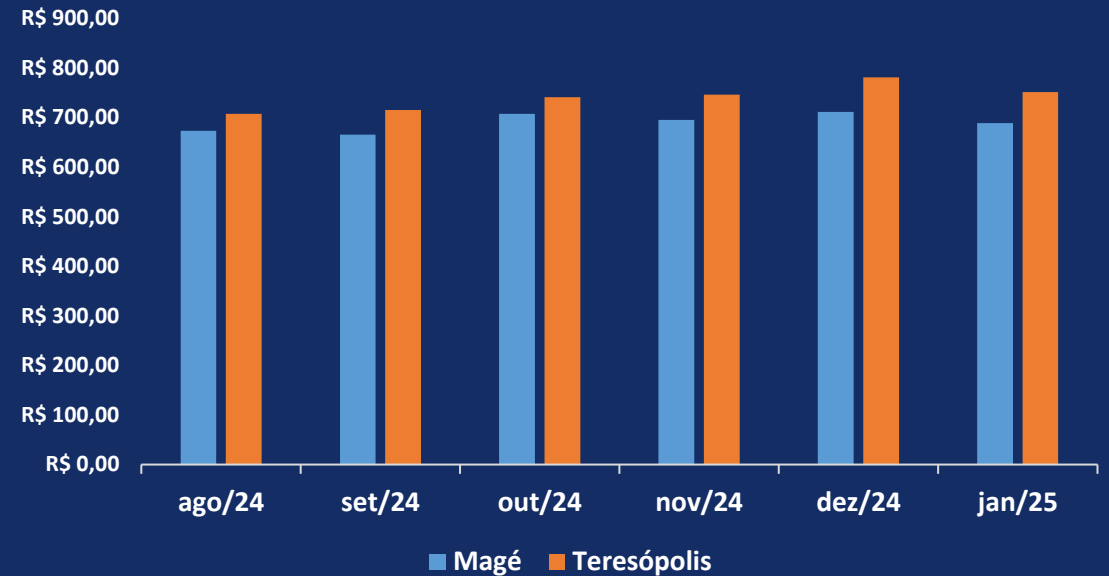

IPC

Índice de Preços
ao Consumidor
em Magé/RJ

Principais Valores

Cesta Básica Magé

689,04

Cesta Básica Teresópolis

750,48

Valor da Cesta Básica - Comparativo