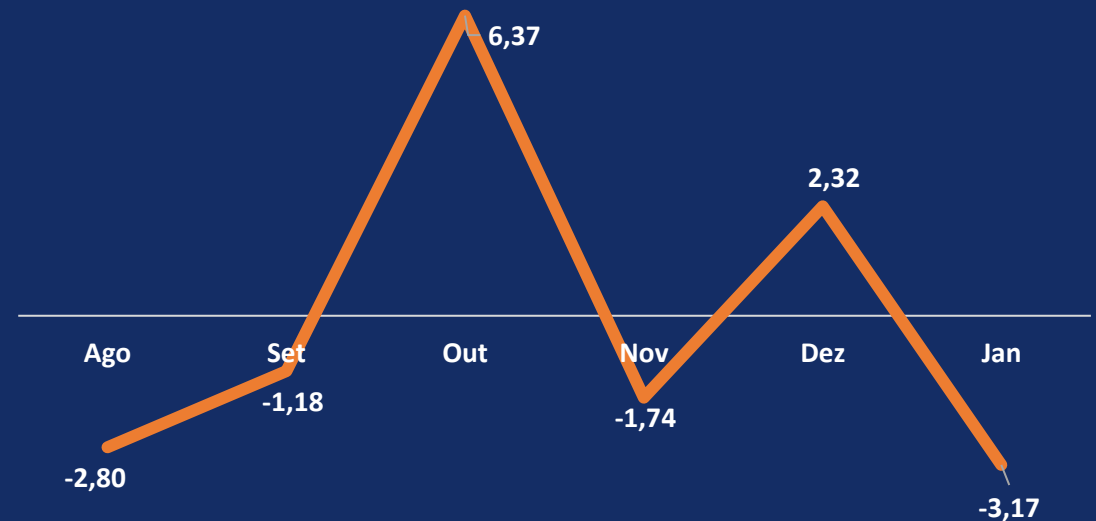

IPCC

***Índice de Preços
ao Consumidor
em Magé/RJ***

Janeiro 2025

IPC

Índice de Preços
ao Consumidor
em Magé/RJ

Cesta Básica

INDICADOR MENSAL:

-3,17%

VARIAÇÃO ACUMULADA
DOS ÚLTIMOS 12 MESES:

ND

VARIAÇÃO ACUMULADA
DO ANO: **Projeção**

-4,10%

VALOR DE COMPRA:

R\$ 689,04

Variação % do mês

IPC