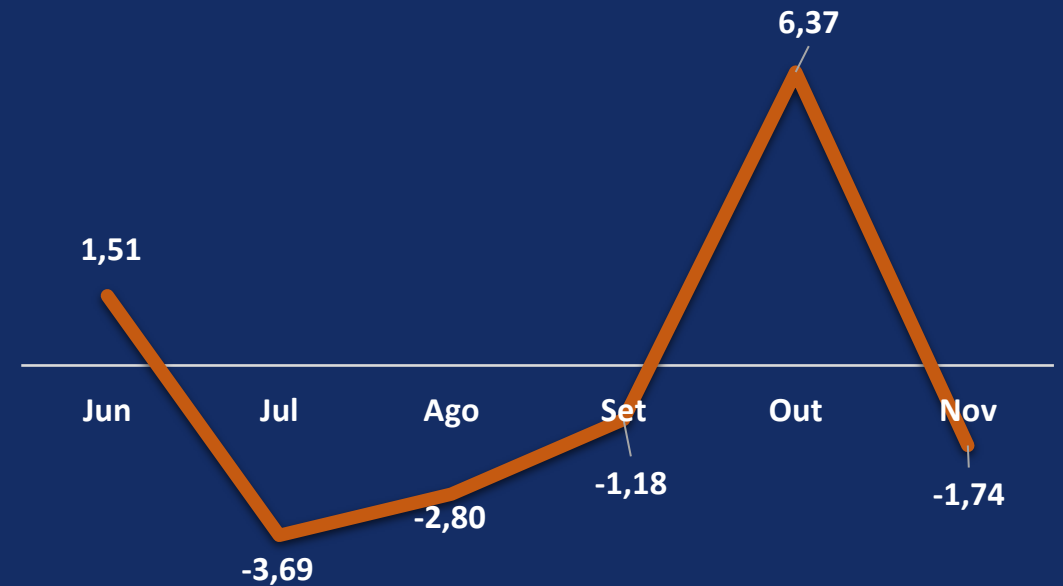

IPCC

***Índice de Preços
ao Consumidor
em Magé/RJ***

Novembro 2024

IPC

Índice de Preços
ao Consumidor
em Magé/RJ

Cesta Básica

INDICADOR MENSAL:

-1,74%

VARIAÇÃO ACUMULADA
DOS ÚLTIMOS 12 MESES:

ND

VARIAÇÃO ACUMULADA
DO ANO: **Projeção**

-3,60%

VALOR DE COMPRA:

R\$ 695,45

Variação % do mês

IPC