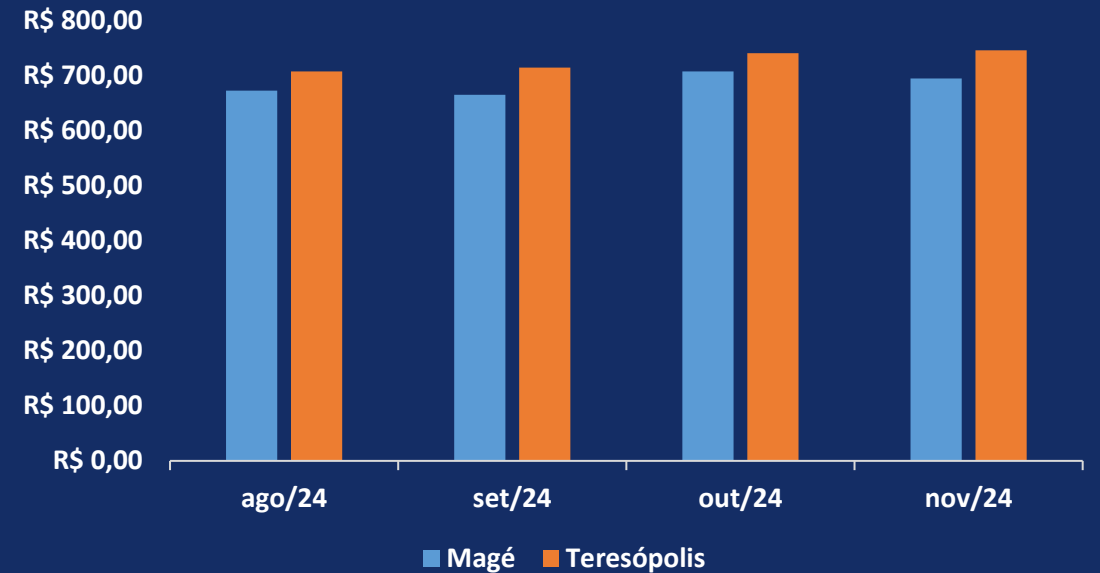

IPC

Índice de Preços
ao Consumidor
em Magé/RJ

Principais Valores

Cesta Básica Magé

695,45

Cesta Básica Teresópolis

746,38

Valor da Cesta Básica - Comparativo