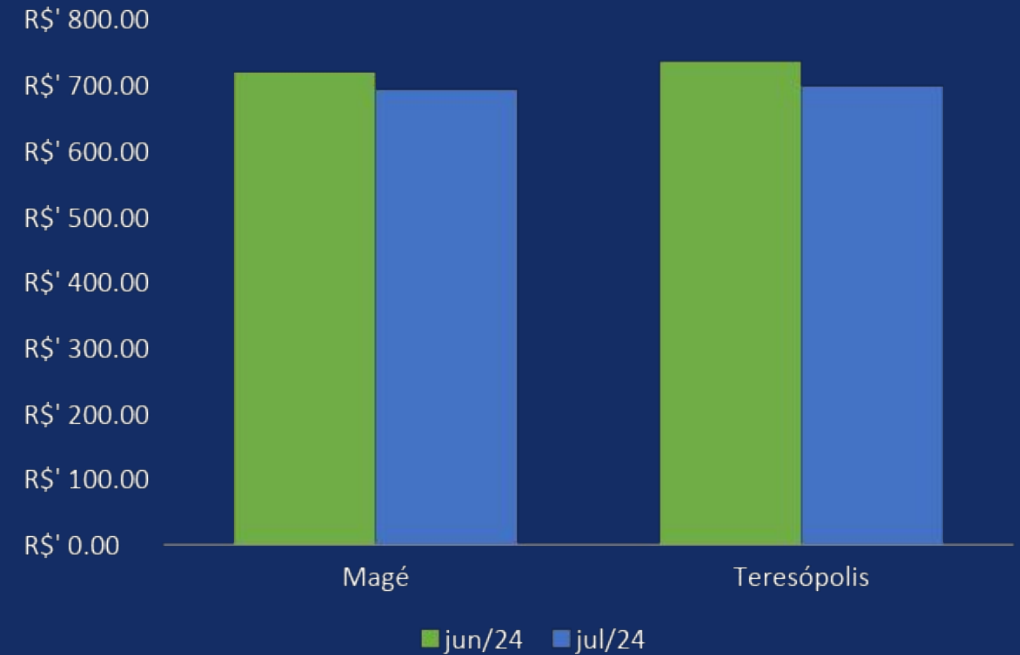

## Em Baixa

Tomate

Batata

Pão Francês

## Principais Valores

Cesta Básica Magé **692,62**

Cesta Básica Teresópolis **698,45**

Valor da Cesta Básica - Comparativo