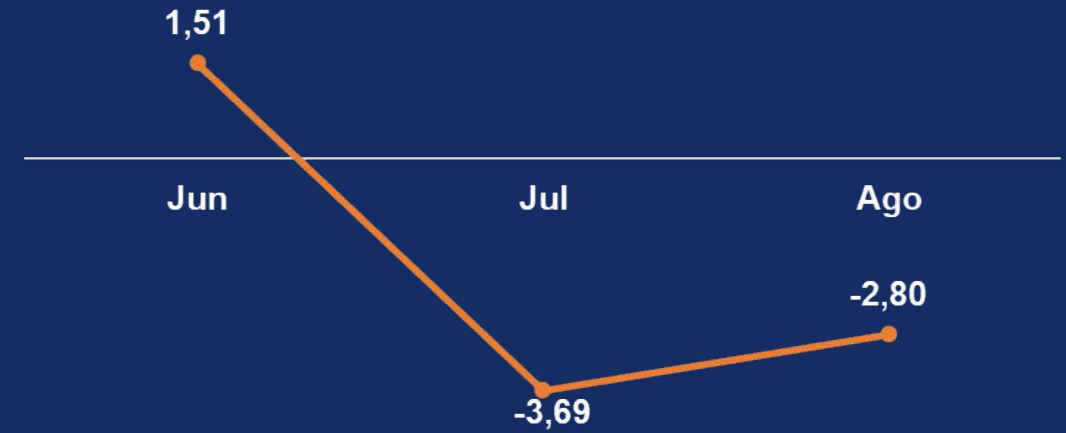

IPC

***Índice de Preços
ao Consumidor
em Magé/RJ***

Agosto 2024

IPC

Índice de Preços ao Consumidor em Magé/RJ

Cesta Básica

INDICADOR MENSAL:

-2,80%

VARIAÇÃO ACUMULADA DOS ÚLTIMOS 12 MESES:

ND

VARIAÇÃO ACUMULADA DO ANO: Projeção

-18,50%

VALOR DE COMPRA:

R\$ 673,25

Variação % no mês

IPC