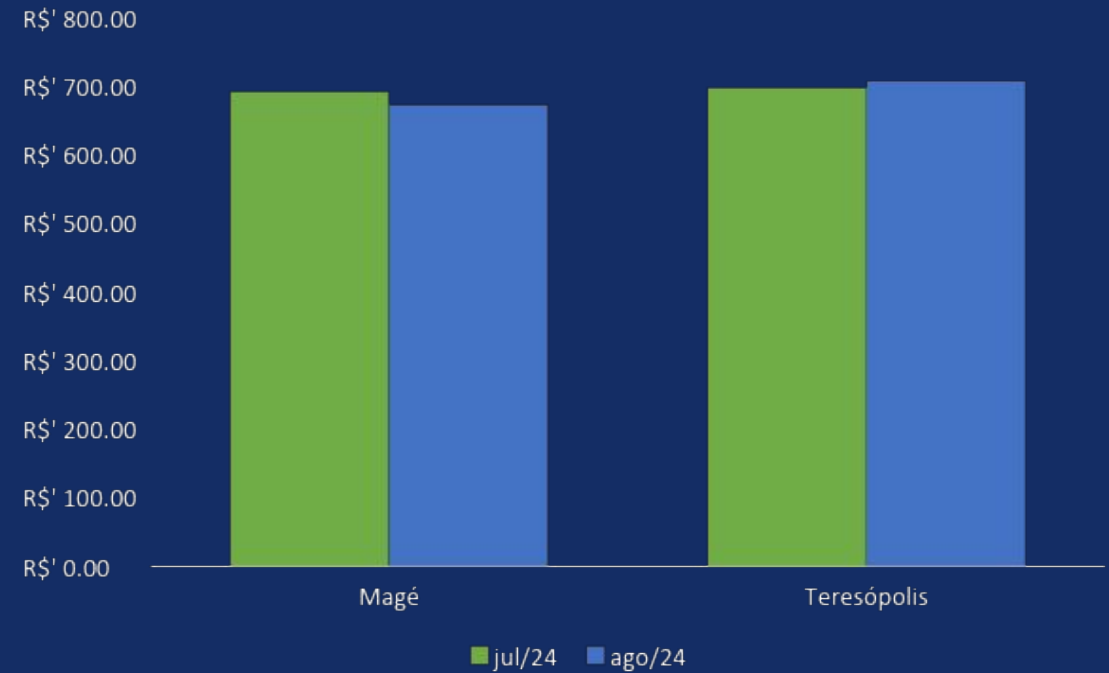

Valor da Cesta Básica - Comparativo

Comparativo por Produto Magé x Teresópolis