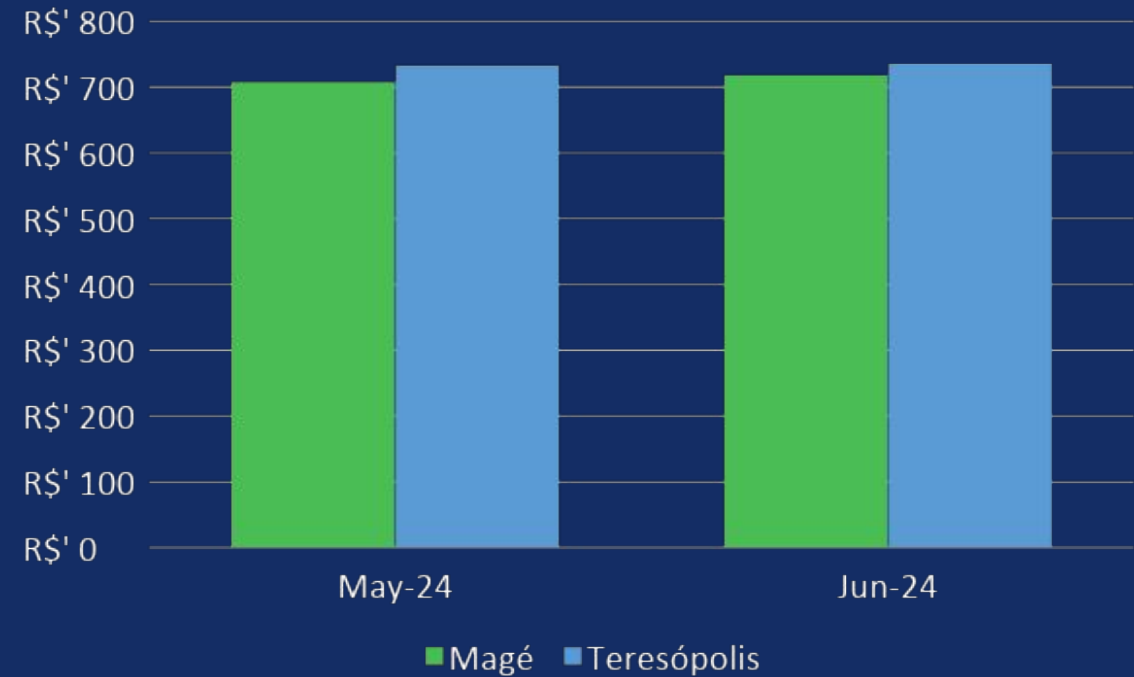

## *Em Baixa*

Feijão

Batata

Leite

# IPC

Índice de Preços ao Consumidor em Magé/RJ

## Principais Valores

Cesta Básica Magé **719,19**

Cesta Básica Teresópolis **735,78**

## Valor da Cesta Básica - Comparativo