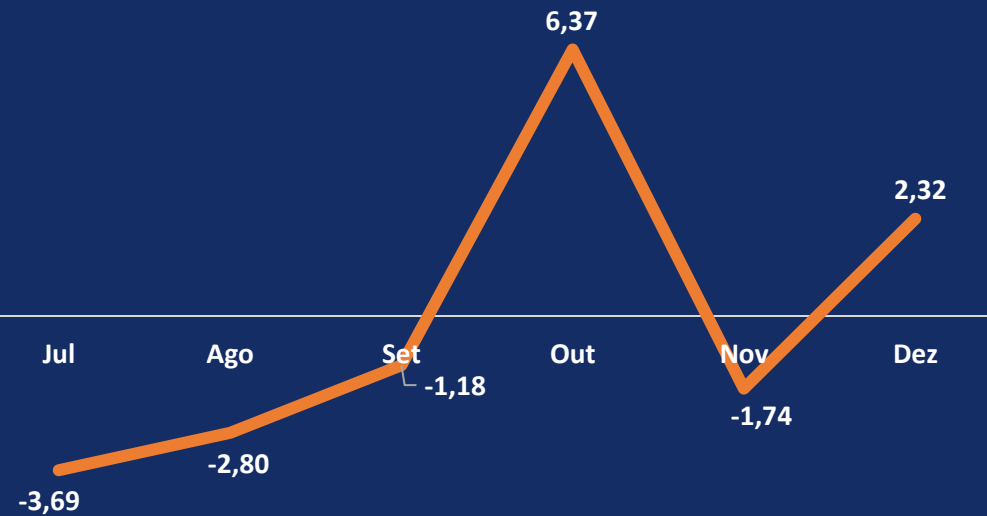

IPCC

***Índice de Preços
ao Consumidor
em Magé/RJ***

Dezembro 2024

IPC

Índice de Preços
ao Consumidor
em Magé/RJ

Cesta Básica

INDICADOR MENSAL:

2,32%

VARIAÇÃO ACUMULADA
DOS ÚLTIMOS 12 MESES:

ND

VARIAÇÃO ACUMULADA
DO ANO: **Projeção**

0,80%

VALOR DE COMPRA:

R\$ 711,62

Variação % do mês

IPC