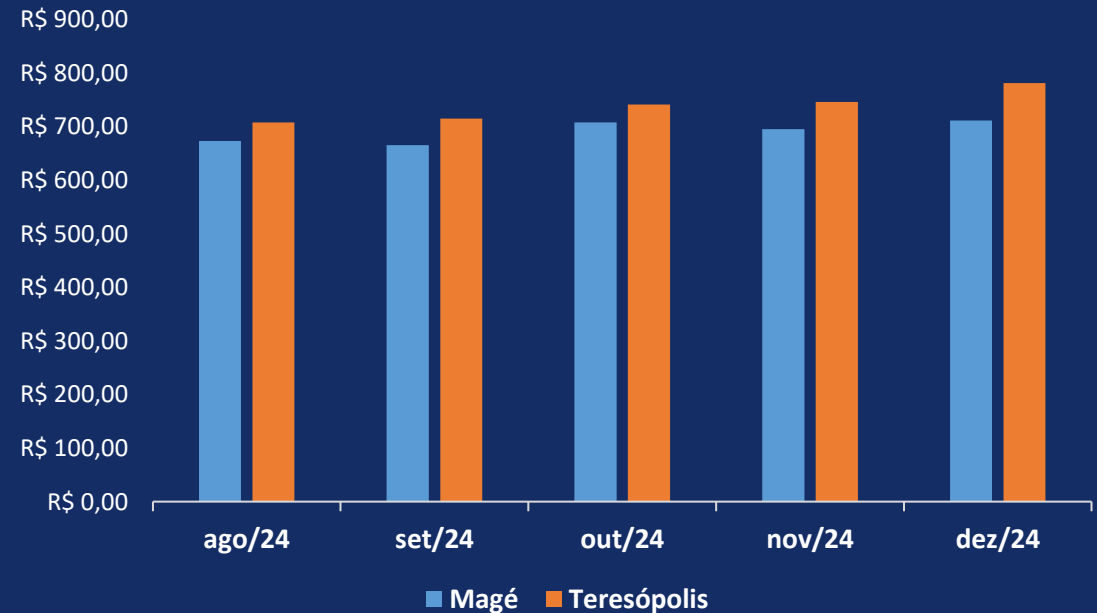

IPC

Índice de Preços
ao Consumidor
em Magé/RJ

Principais Valores

Cesta Básica Magé

711,62

Cesta Básica Teresópolis

781,36

Valor da Cesta Básica - Comparativo