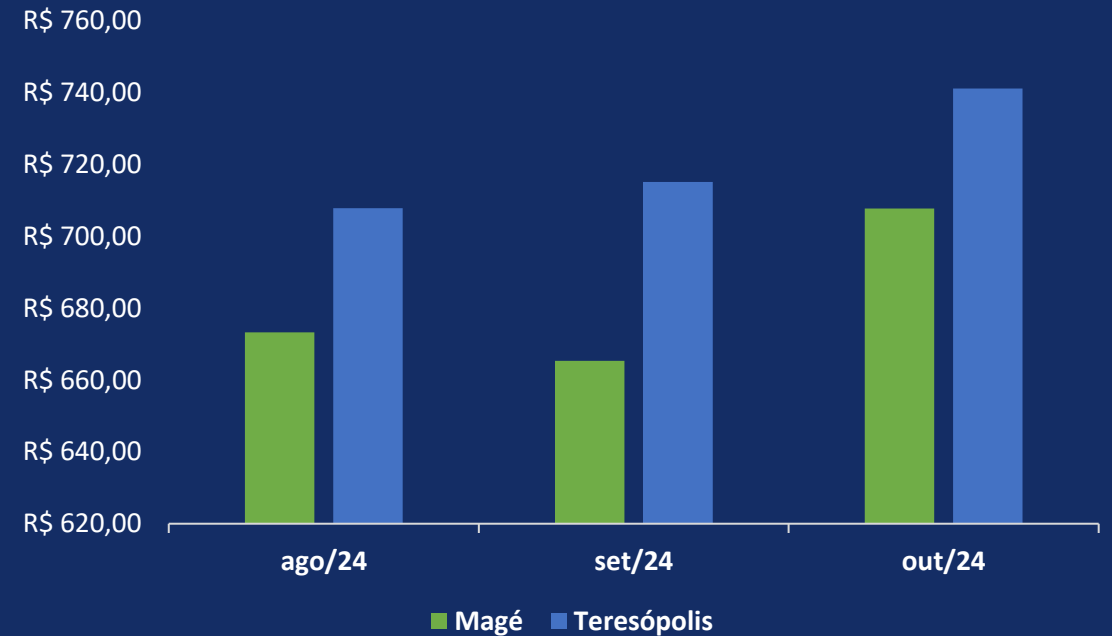

Comparativo por Produto: Magé X Teresópolis

IPC

Índice de Preços
ao Consumidor
em Magé/RJ

Principais Valores

Cesta Básica Magé

707,74

Cesta Básica Teresópolis

741,15

Valor da Cesta Básico - Comparativo