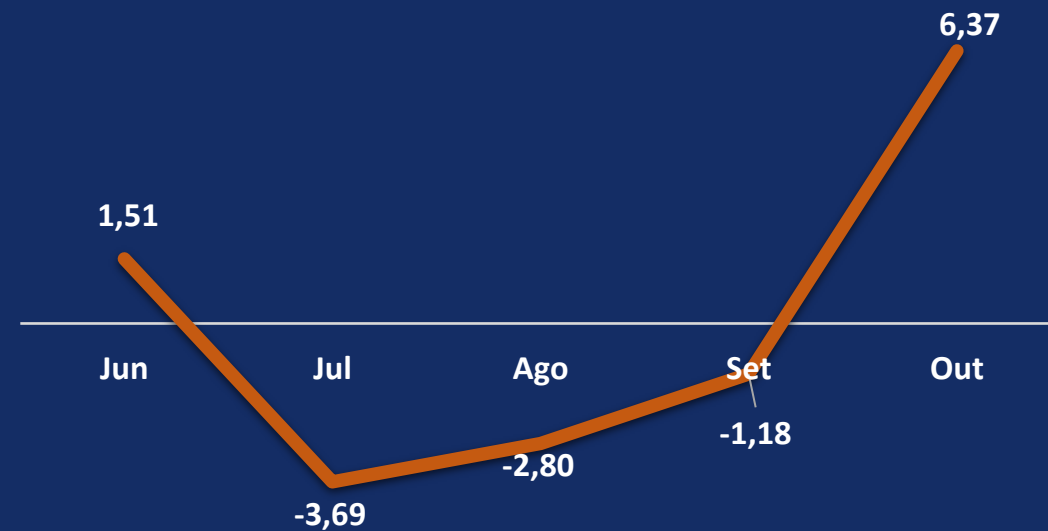

IPCC

***Índice de Preços
ao Consumidor
em Magé/RJ***

Outubro 2024

IPC

Índice de Preços
ao Consumidor
em Magé/RJ

Cesta Básica

INDICADOR MENSAL:

6,37%

VARIAÇÃO ACUMULADA
DOS ÚLTIMOS 12 MESES:

ND

VARIAÇÃO ACUMULADA
DO ANO: **Projeção**

-0,20%

VALOR DE COMPRA:

R\$ 707,74

Variação % do mês

IPC